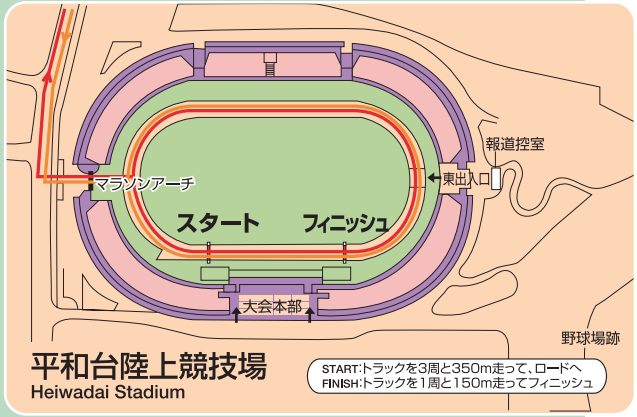

# 福岡国際マラソン選手権大会 コースマップ

12時10分スタート 平和台陸上競技場 → 福岡市西南部周回 → 香椎折り返し

## 高低図